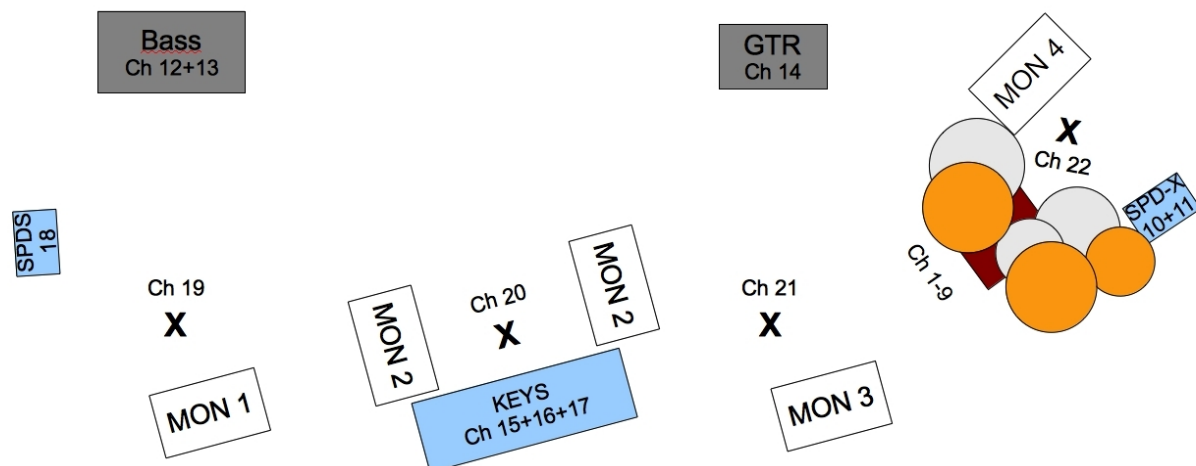

Ch	Instrument	Mic	Stand	Ins	Grp
01	BD	b91a*	x	Gate	1+2+3+4
02	BD	d6*	Lavt	Gate	1+2+3+4
03	SD top	sm57	Lavt	Comp	1+2+3+4
04	SD btm	e604*	Clip		1+2+3+4
05	HH	sm57	Lavt		1+2+3+4
06	Rack Tom	d2*	Clip	Gate	1+2+3+4
07	Floor Tom	d4*	Clip	Gate	1+2+3+4
08	OH L	VP88*	Højt, boom		1+2+3+4
09	OH R	VP88*	x		1+2+3+4
10	SPD-X L	DI	x		
11	SPD-X R	DI	x		
12	Bass DI	DI	x	Comp	
13	Bass Mic	md421	Lavt		
14	GTR	e906*	x	Comp	
15	KEYS #1 L	XLR	x		
16	KEYS #1 R	XLR	x		
17	KEYS #2 Mono	DI	x		
18	SPDS	DI	x		
19	Vox Bass	b58a	Højt, boom	Comp	
20	Vox Lead	md431*	Højt, boom	Comp	
21	Vox GTR	b58a	Højt, boom	Comp	
22	Vox DR	sm58	Højt, boom		
23	Mon Split ch 19	x	x		
24	Mon Split ch 20	x	x		
25	Mon Split ch 21	x	x		
26	Mon Split ch 22	x	x		

FOH har egen Space Echo med, som skal tilsluttes et AUX send fra mixeren.

Fire sends til FX.

3 reverbs  
1 RE-201 (own)

4 x Gate  
8 x Comp  
3 x DI

Comp på gruppe 3+4

Fire separate sends på fem kasser til monitor.